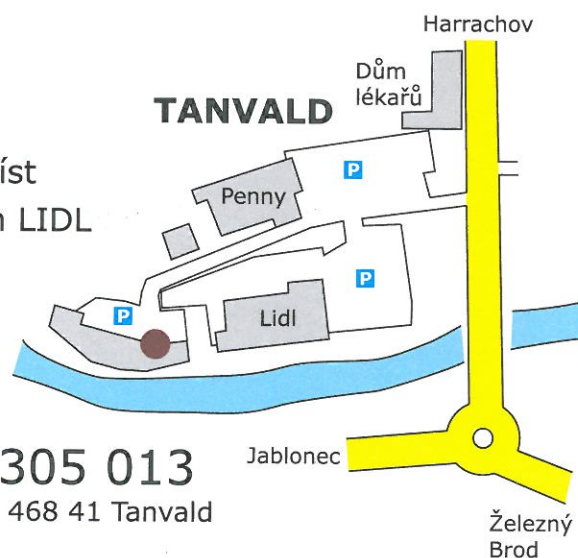

NOVĚ

V TANVALDU

Lékárna JIZERKA

OTEVÍRACÍ DOBA:
Po - Ne 8.00 - 19.00

- Otevřeno od 3. února
- Dostatek parkovacích míst
- 50 m za supermarketem LIDL
- 100 m od Domu lékařů

tel.: 483 305 013
Krkonošská 668, 468 41 Tanvald